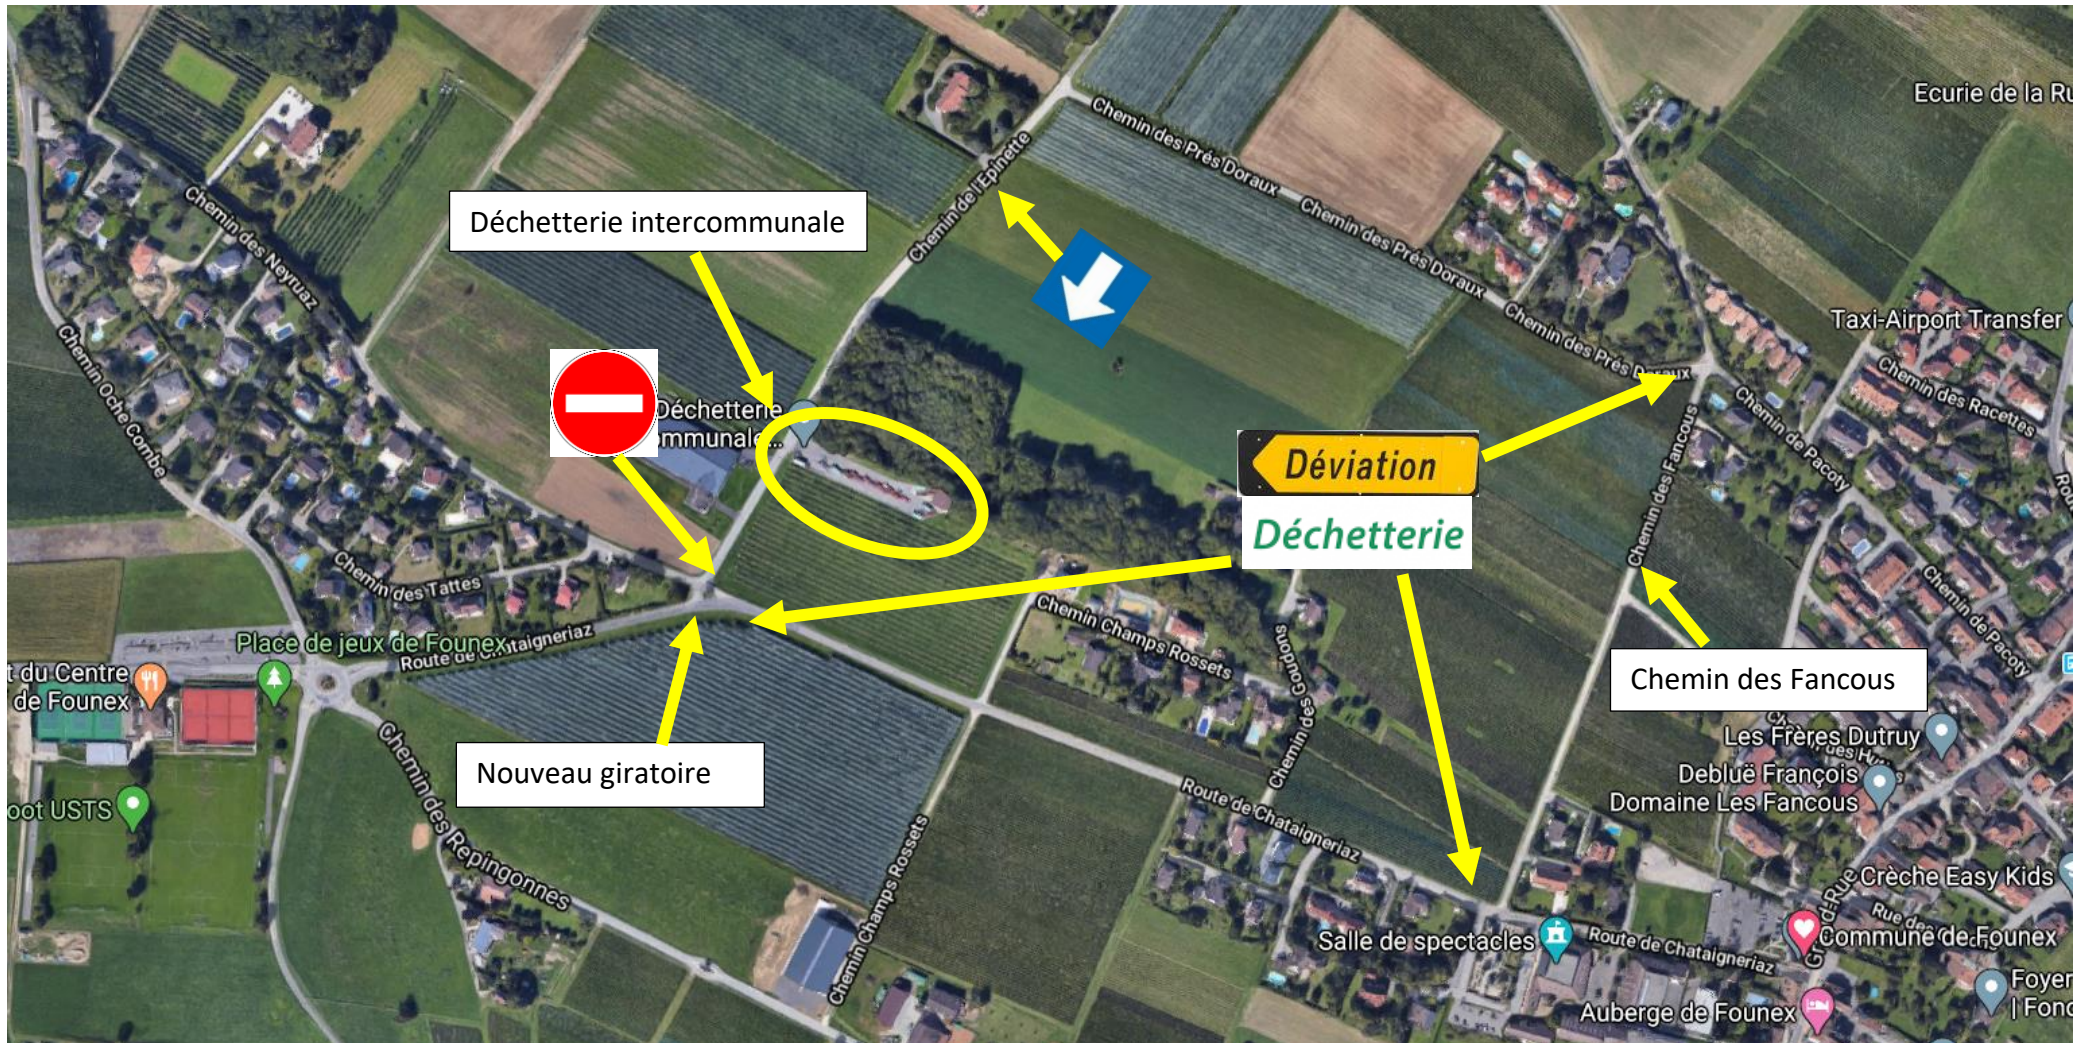

Plan de déviation provisoire

Mesdames, Messieurs,

Pour éviter d'être confronté aux mêmes problèmes de circulation que le samedi 21 mars dernier autour de la déchetterie, il a été décidé la mesure suivante :

- Le chemin de l'Épinette sera désormais en sens unique avec une circulation dans le sens Lausanne/Genève. Le chemin sera donc barré dès le giratoire de la route de Châtaignieriaz.
- Un panneau de déviation déchetterie sera mis en place au niveau du giratoire envoyant vers le centre de la Commune.
- Un panneau semblable sera mis en place au niveau du chemin des Fancous (en face du cimetière).
- Enfin un dernier panneau de déviation sera mis en place à la sortie du chemin des Fancous et renvoyant sur le chemin des Prés Doraux.

Cette déviation sera mise en place pendant les heures d'ouverture de la déchetterie (voir site internet de la Commune de Founex).

Merci de bien vouloir respecter cette déviation.

Meilleures salutations.