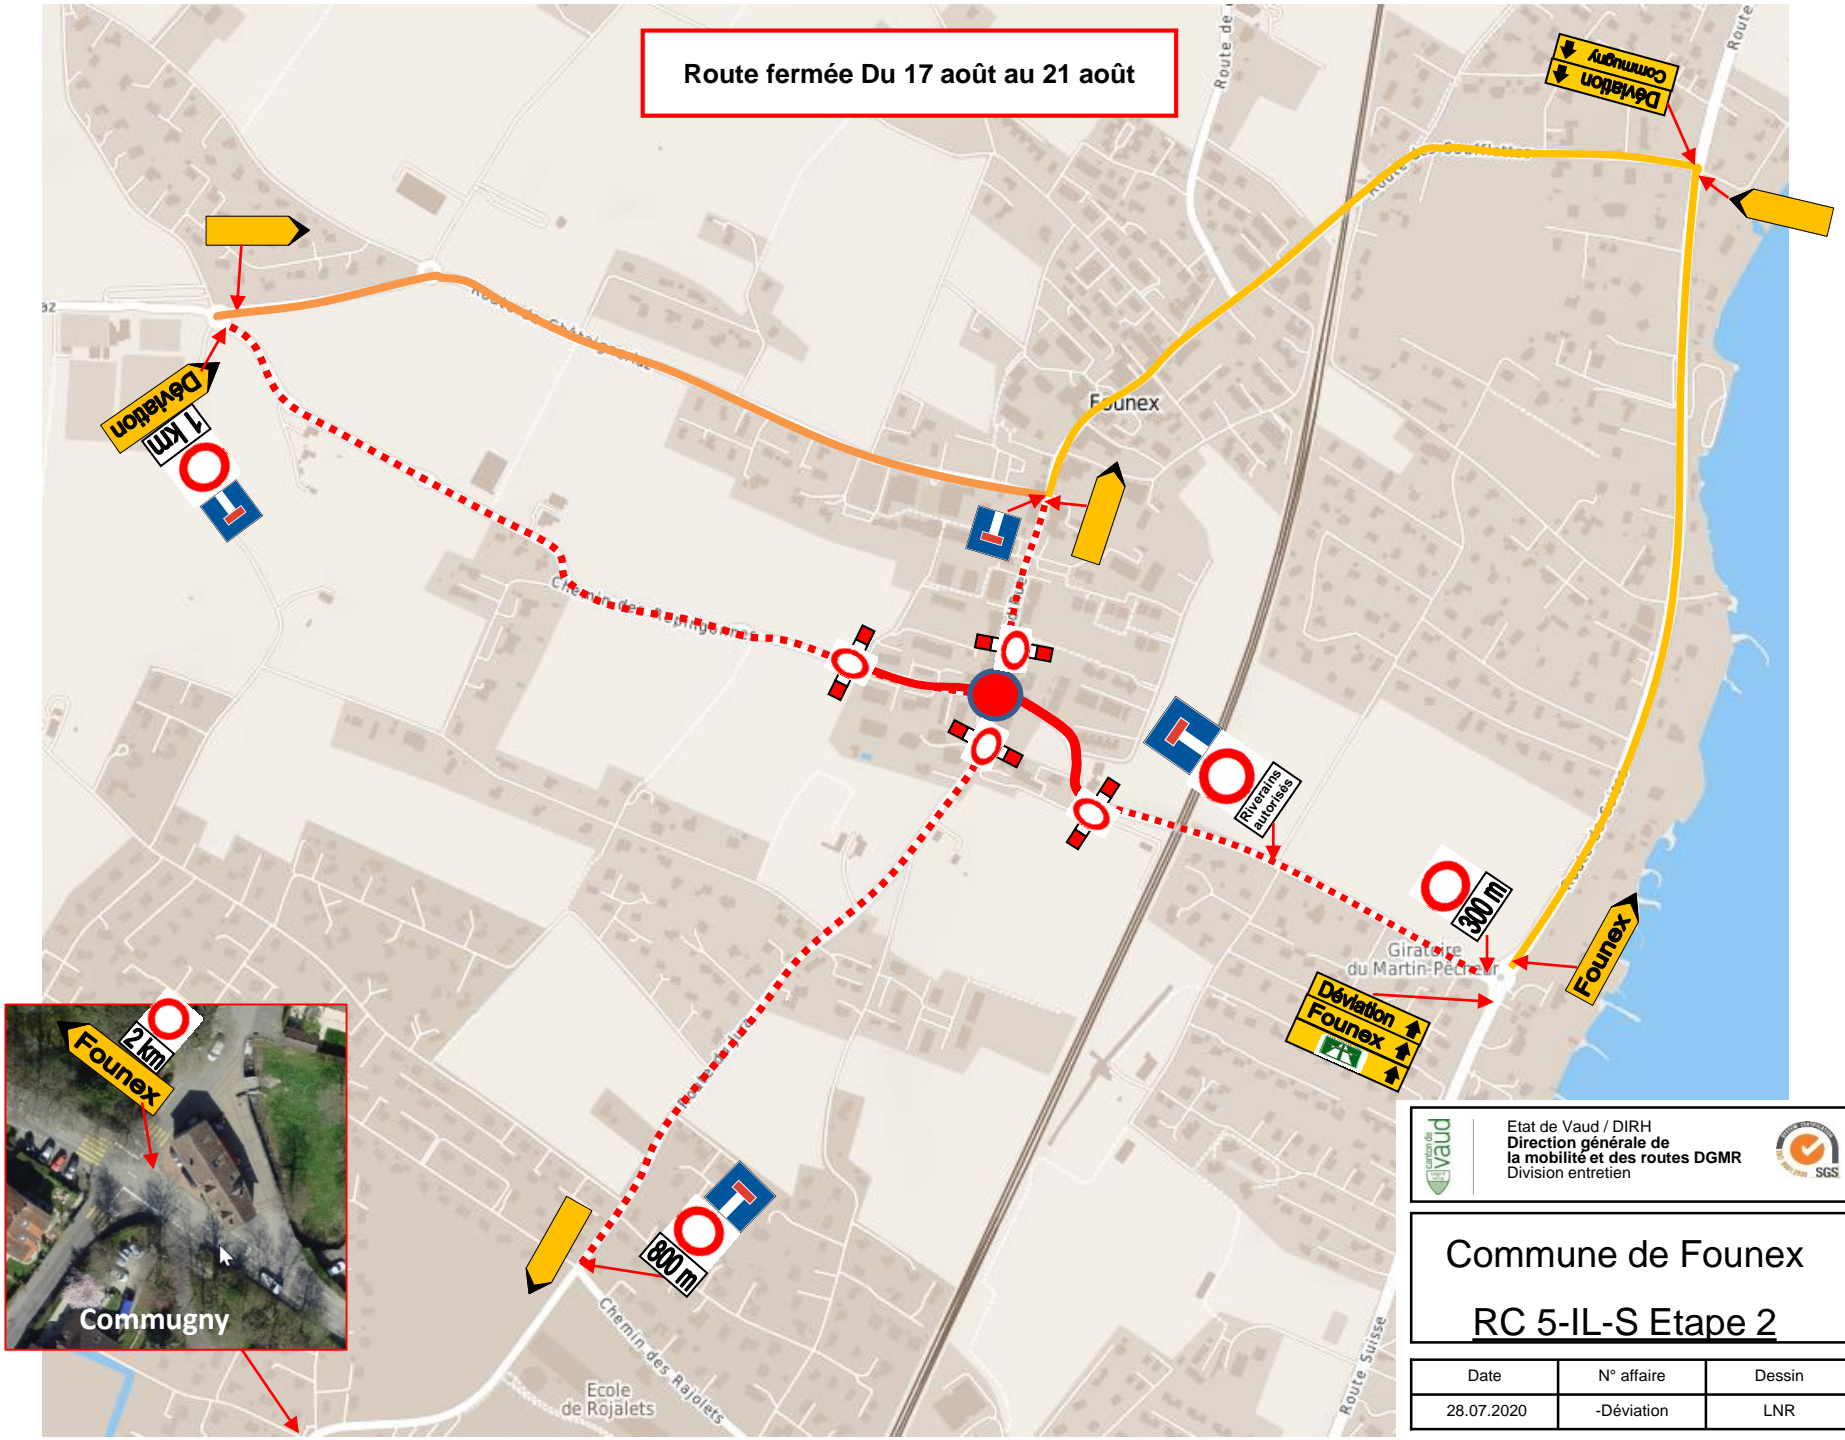

Route fermée Du 10 août au 14 août

Etat de Vaud / DIRH  
Direction générale de  
la mobilité et des routes DGMR  
Division entretien

Commune de Founex  
RC 5-IL-S Etape 1

Date	N° affaire	Dessin
28.07.2020	-Déviation	LNR

Route fermée Du 17 août au 21 août

Etat de Vaud / DIRH  
Direction générale de  
la mobilité et des routes DGMR  
Division entretien

Commune de Founex  
RC 5-IL-S Etape 2

Date	N° affaire	Dessin
28.07.2020	-Déviation	LNR