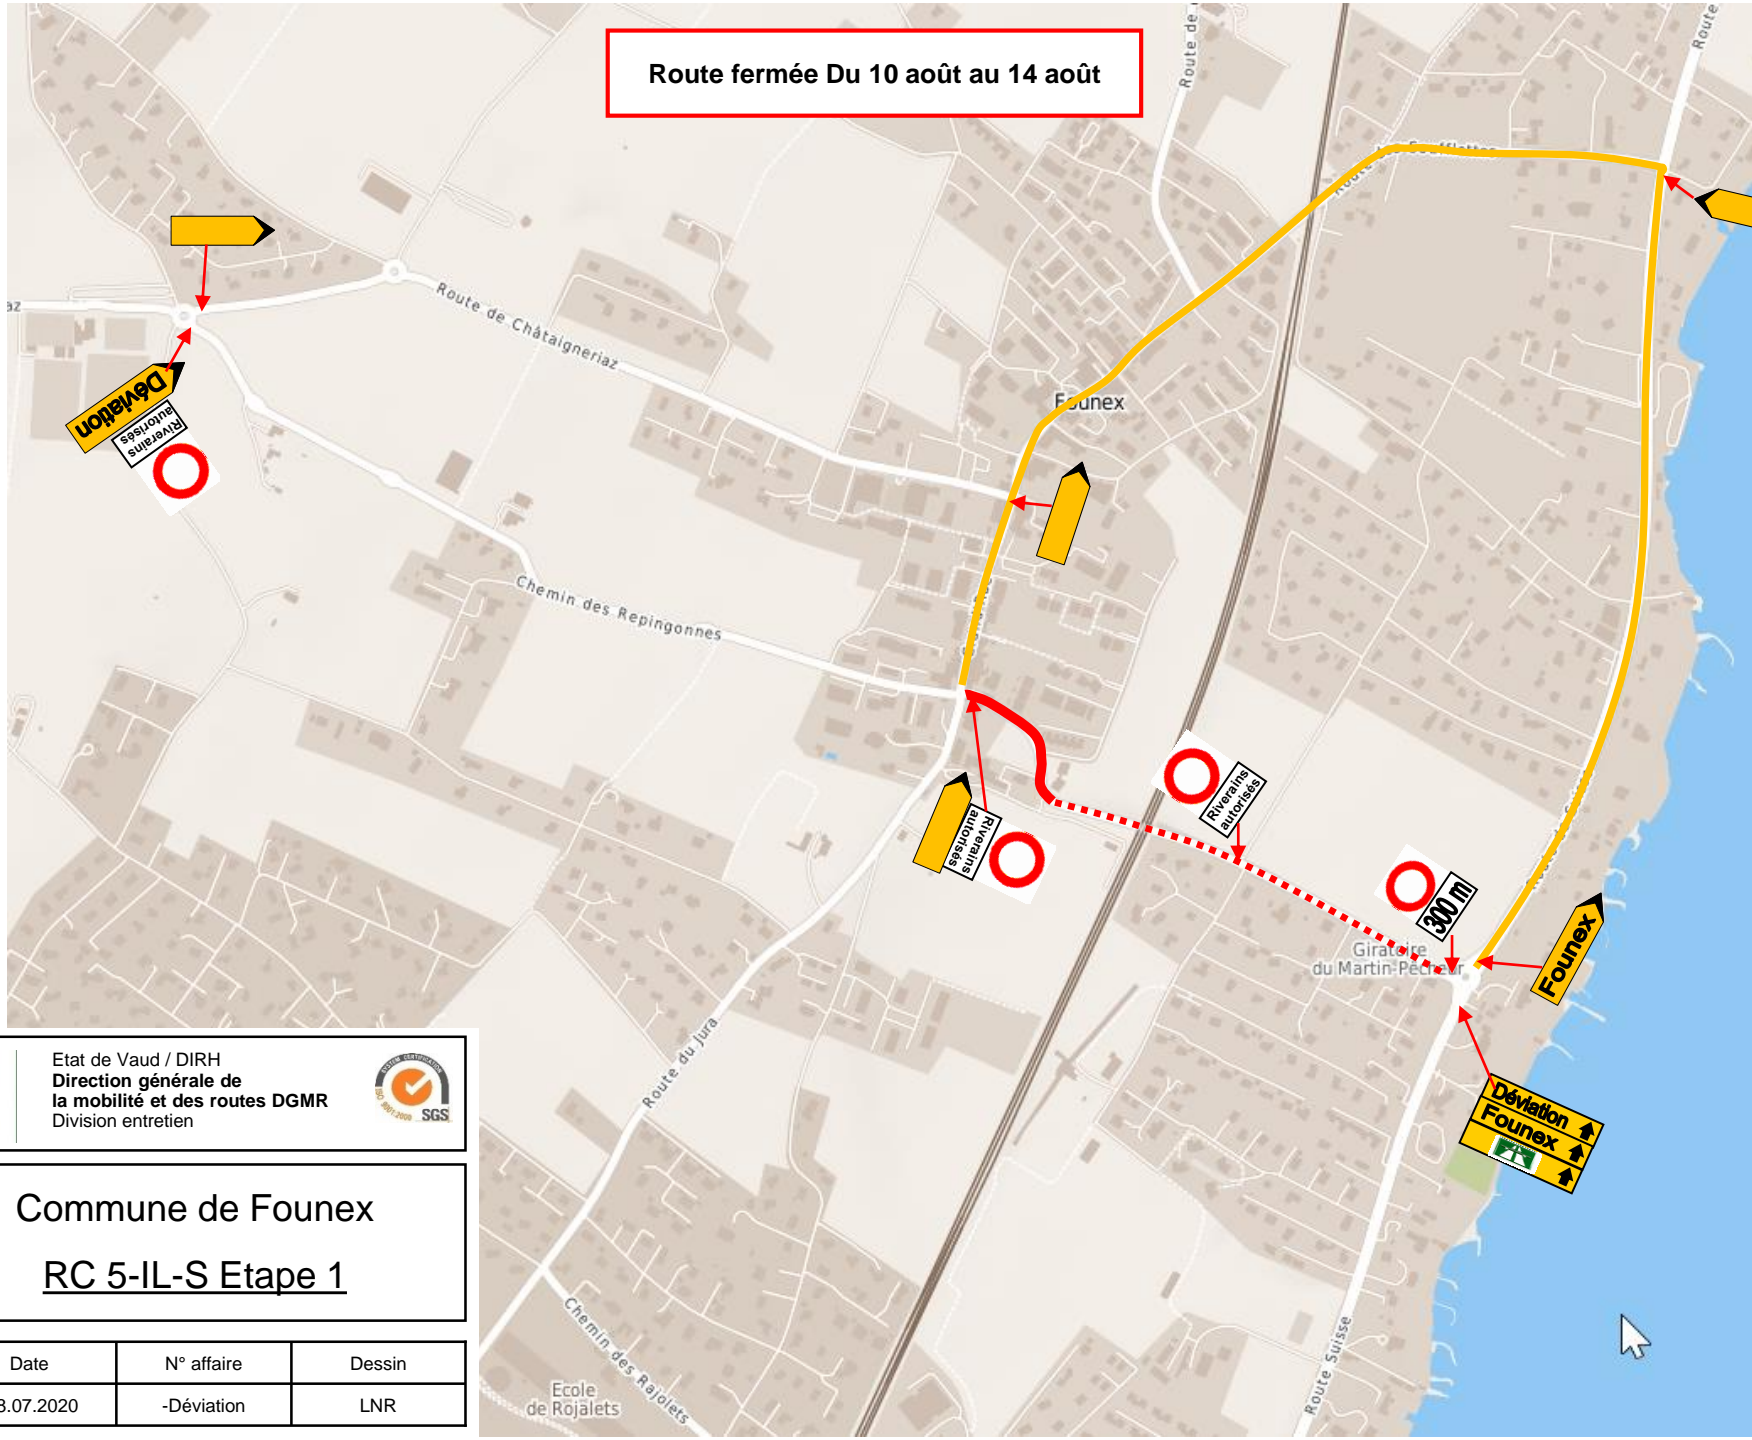

Route fermée Du 10 août au 14 août

Etat de Vaud / DIRH  
Direction générale de  
la mobilité et des routes DGMR  
Division entretien

Commune de Founex  
RC 5-IL-S Etape 1

Date	N° affaire	Dessin
28.07.2020	-Déviation	LNR

Route fermée Du 17 août au 21 août

Etat de Vaud / DIRH  
Direction générale de  
la mobilité et des routes DGMR  
Division entretien

Commune de Founex  
RC 5-IL-S Etape 2

Date	N° affaire	Dessin
28.07.2020	-Déviation	LNR