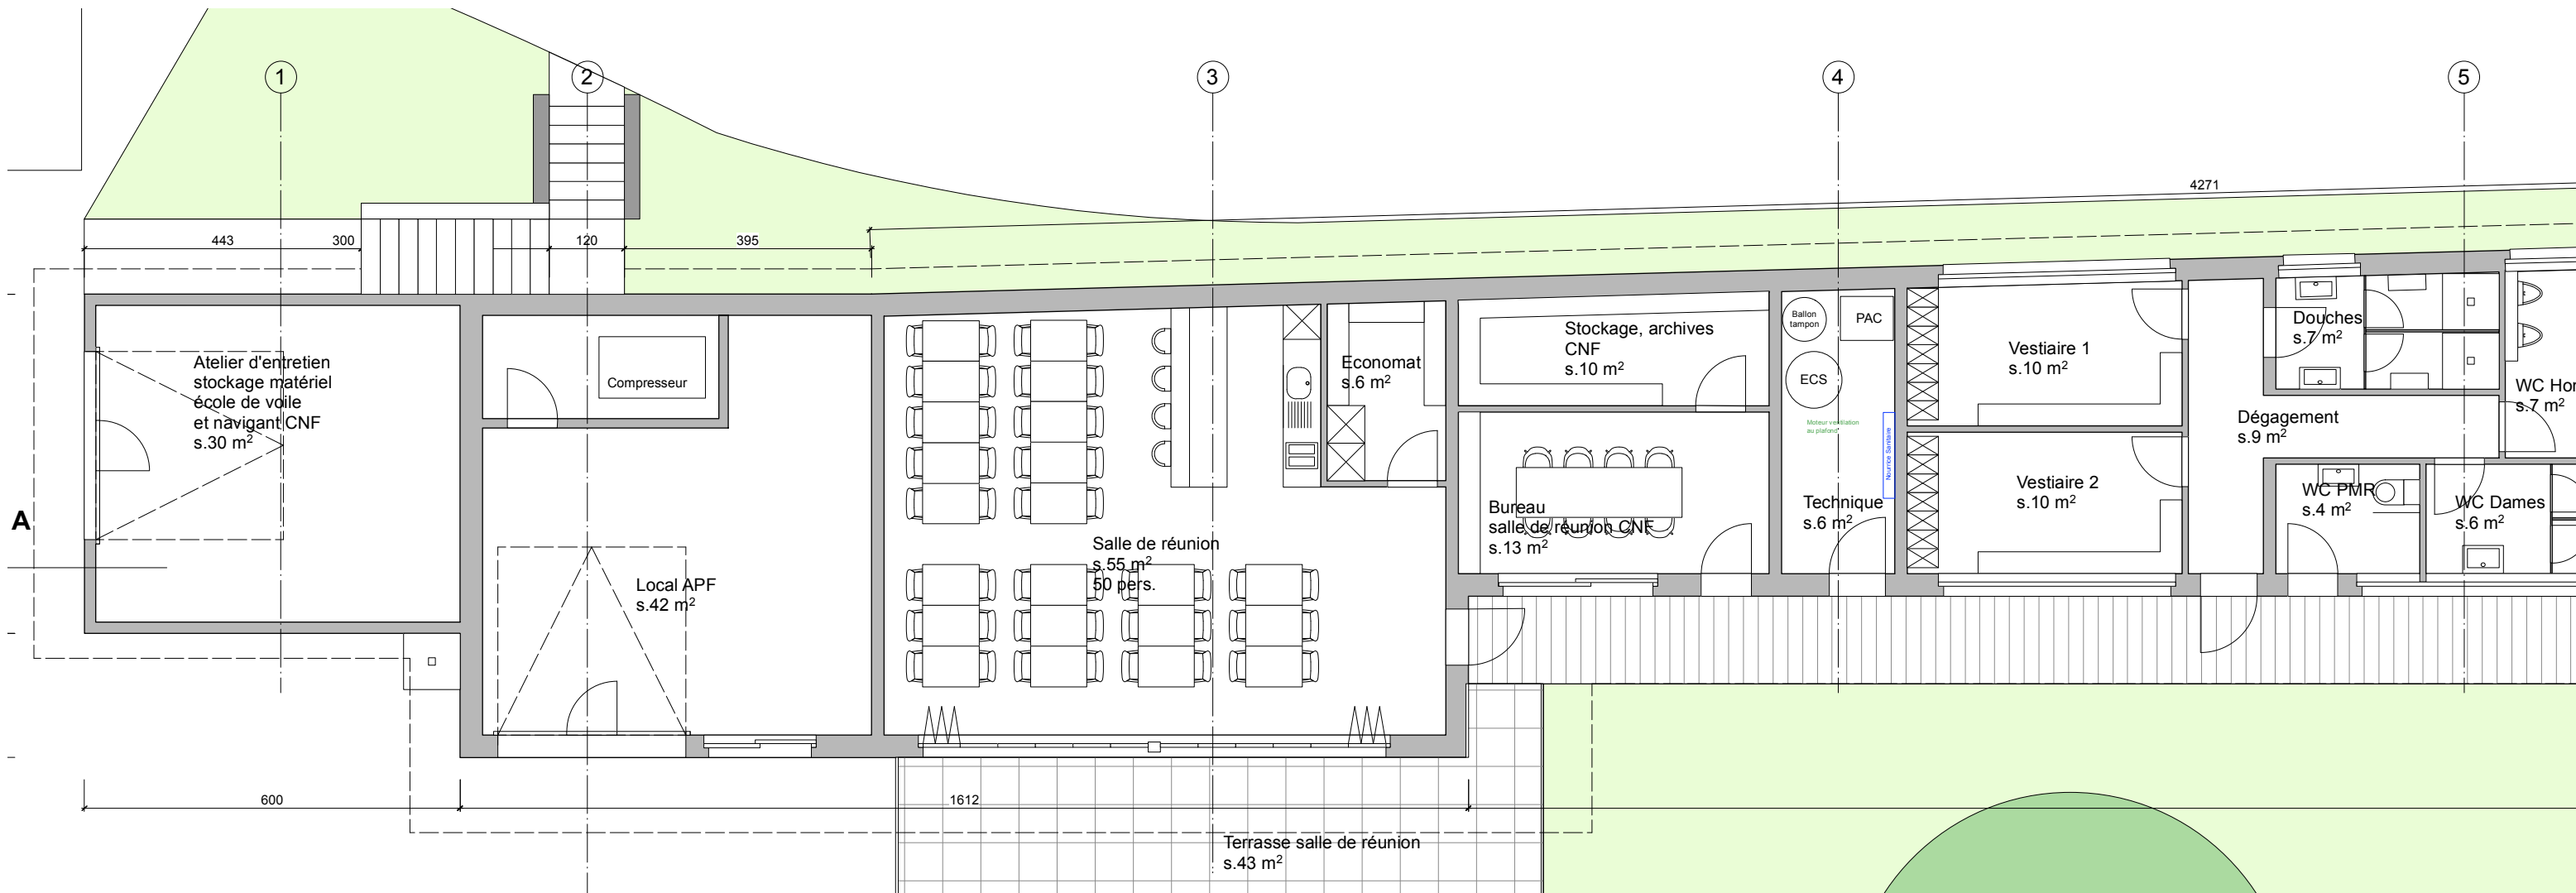

Façade Annexe Est

Façade Annexe Sud

Façade Est

Façade Ouest

Coupe

Annexes

Toit bâtiment principal

Rez bâtiment principal

Plans Rez Bâtiment principal
Ech: 1:100^e

35 Chemin de la Vuarpillière 1260 NYON
Tél. 021/825 30 30
email: contact@ligne-b.ch
www.ligne-b.ch