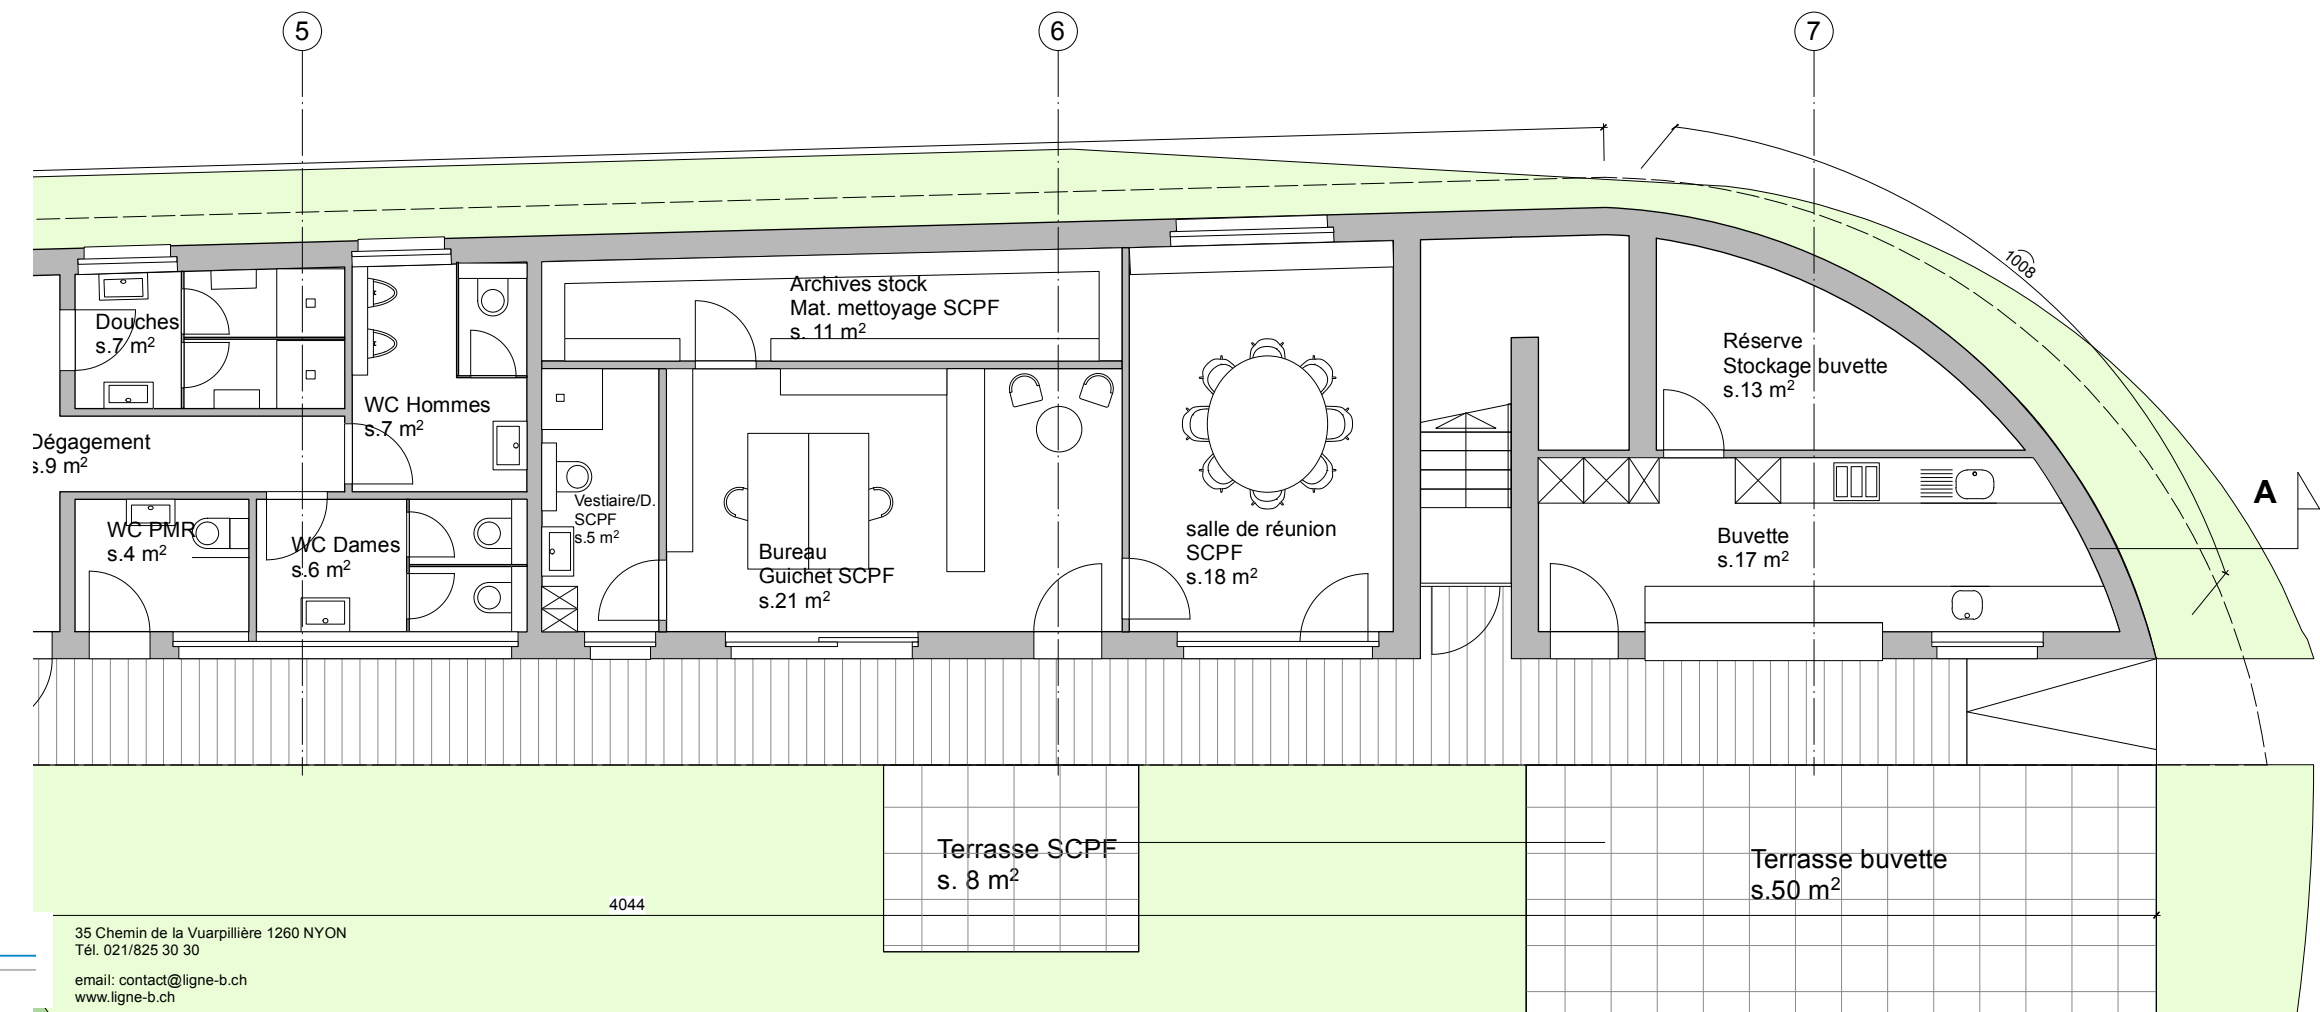

Façade Annexe Est

Façade Annexe Sud

Façade Est

Façade Ouest

Coupe

Annexes

Toit bâtiment principal

Rez bâtiment principal

Plans Rez Bâtiment principal
Ech: 1:100^e

35 Chemin de la Vuarpillière 1260 NYON
Tél. 021/825 30 30
email: contact@ligne-b.ch
www.ligne-b.ch