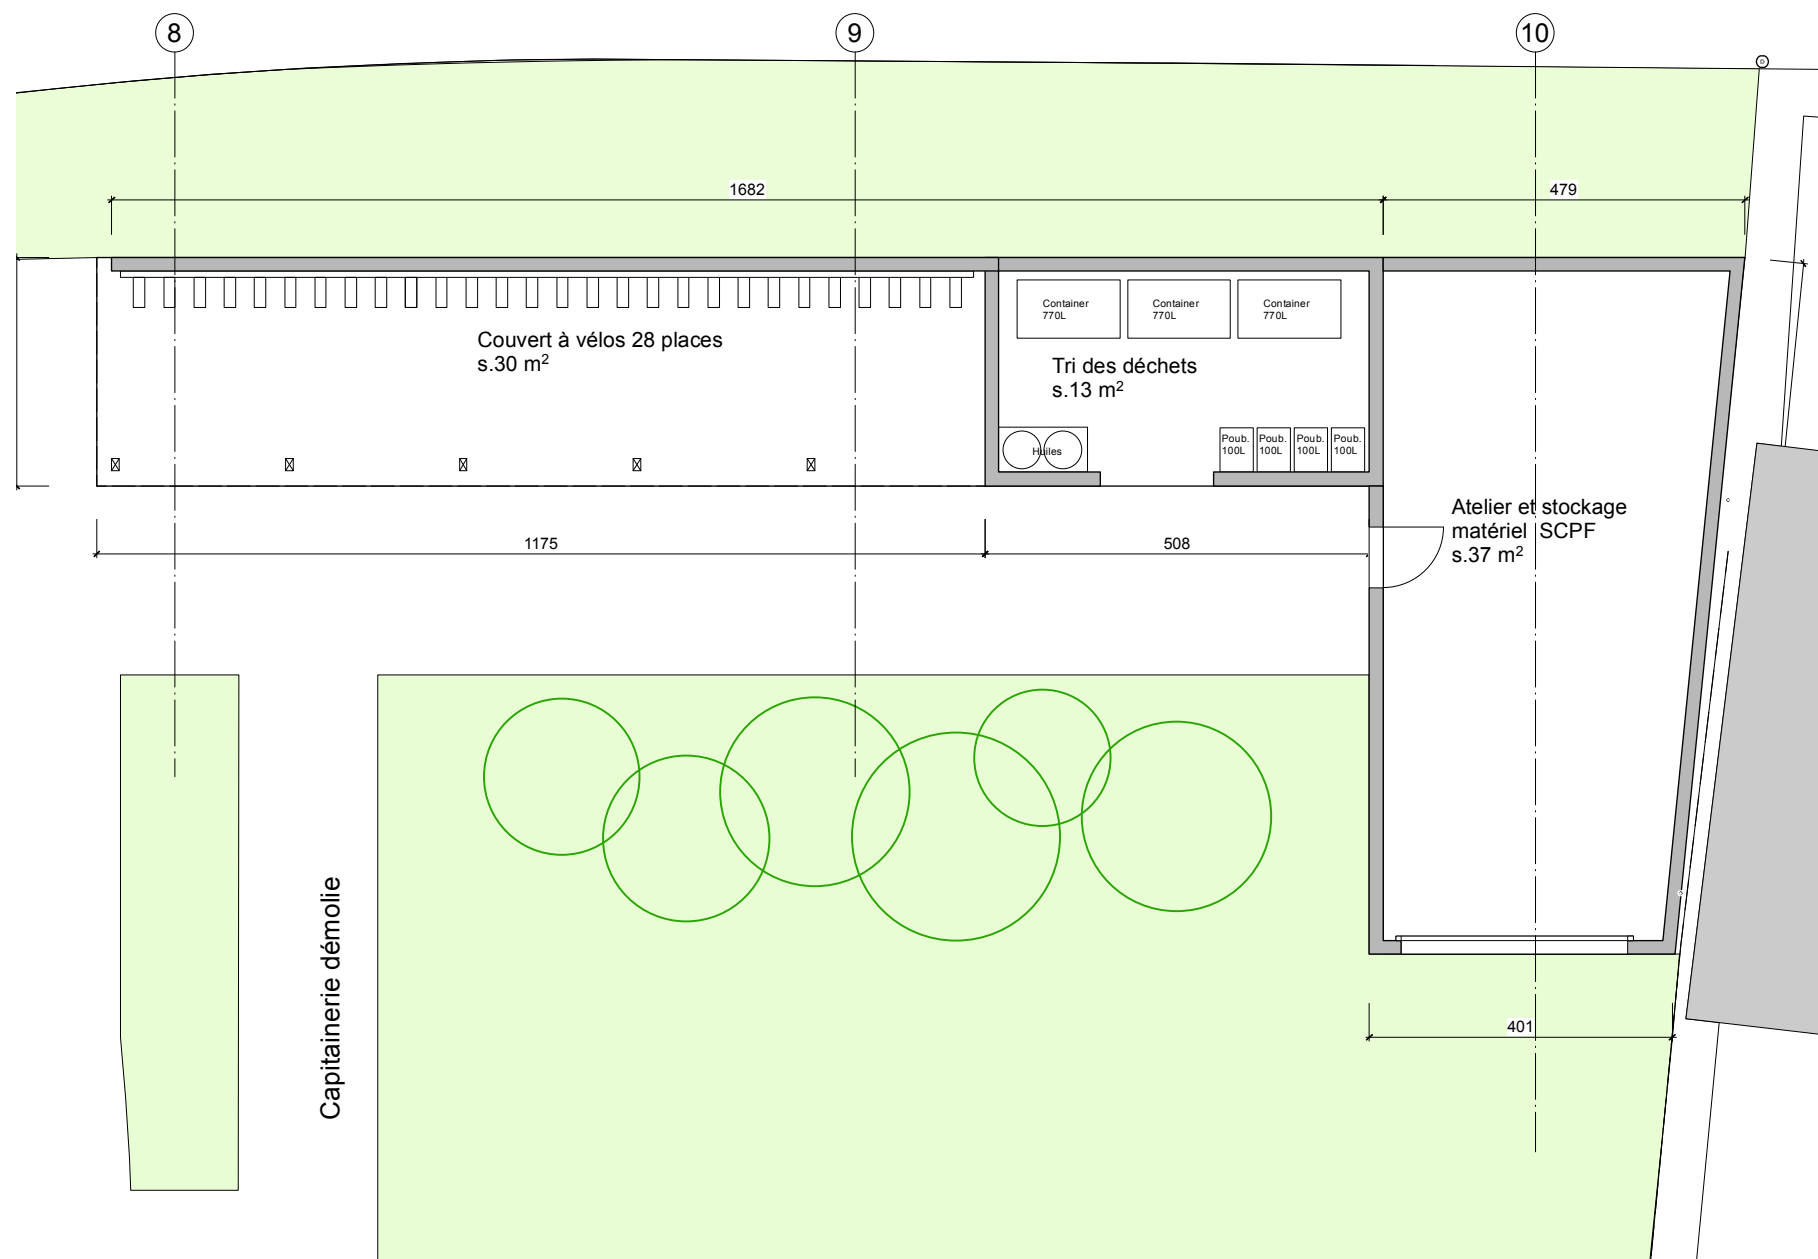

Façade Annexe Est

Façade Annexe Sud

Façade Est

Façade Ouest

Coupe

Annexes

Toit bâtiment principal

Rez bâtiment principal

Plans Rez Bâtiment principal
Ech: 1:100^e

35 Chemin de la Vuarpillière 1260 NYON
Tél. 021/825 30 30
email: contact@ligne-b.ch
www.ligne-b.ch