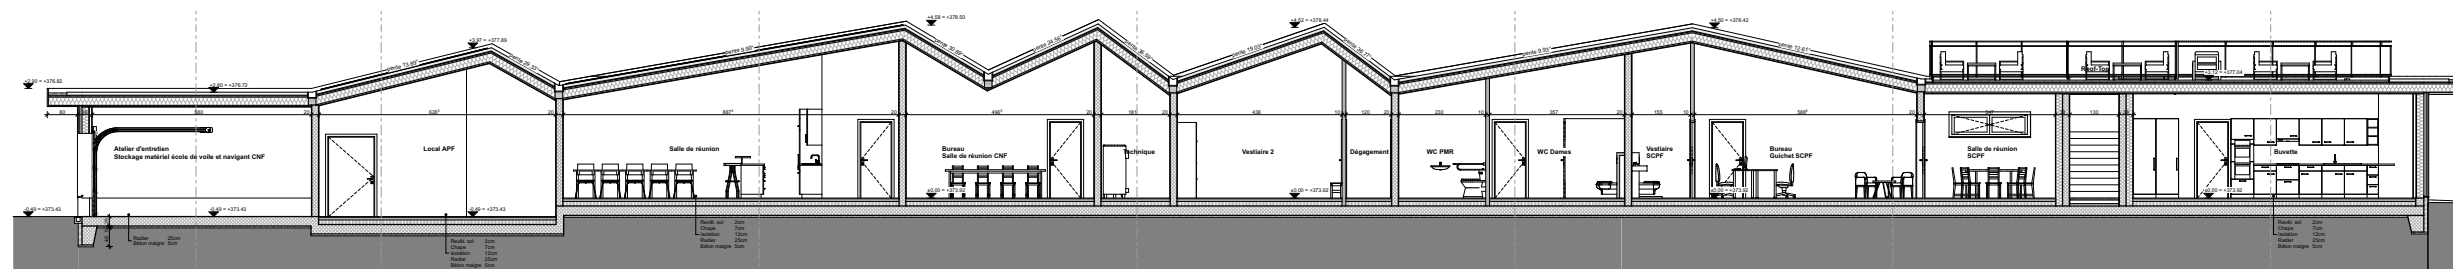

Façade Annexe Est

Façade Annexe Sud

Façade Est

Façade Ouest

Coupe

Annexes

Toit bâtiment principal

Rez bâtiment principal

Plans Rez Bâtiment principal
Ech: 1:100^e

35 Chemin de la Vuarpillière 1260 NYON
Tél. 021/825 30 30
email: contact@ligne-b.ch
www.ligne-b.ch