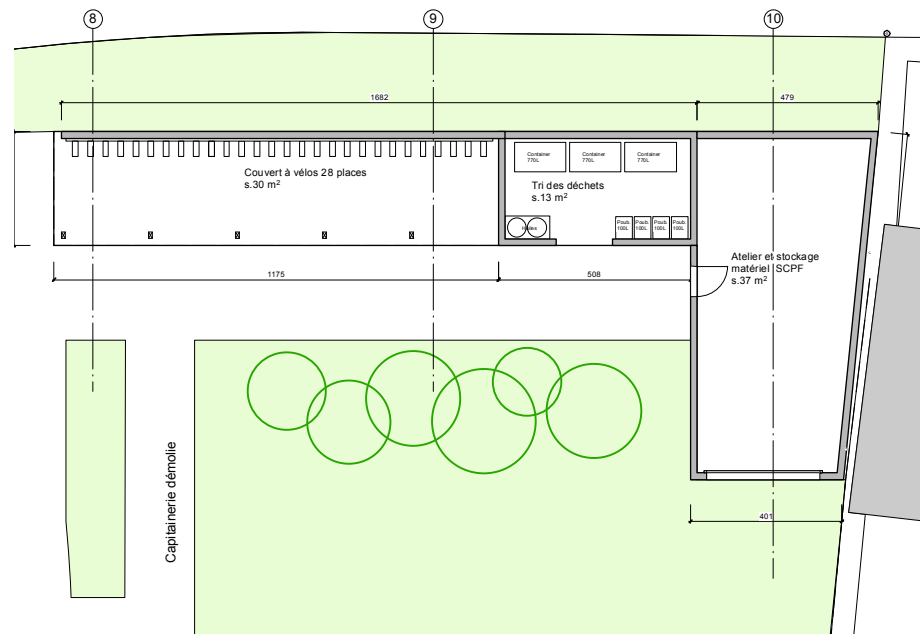

Façade Annexe Est

Façade Annexe Sud

Façade Est

Façade Ouest

Coupe

Annexes

Toit bâtiment principal

Rez bâtiment principal

Plans Rez Bâtiment principal
Ech: 1:100^e

35 Chemin de la Vuarpillière 1260 NYON
Tél. 021/825 30 30
email: contact@ligne-b.ch
www.ligne-b.ch