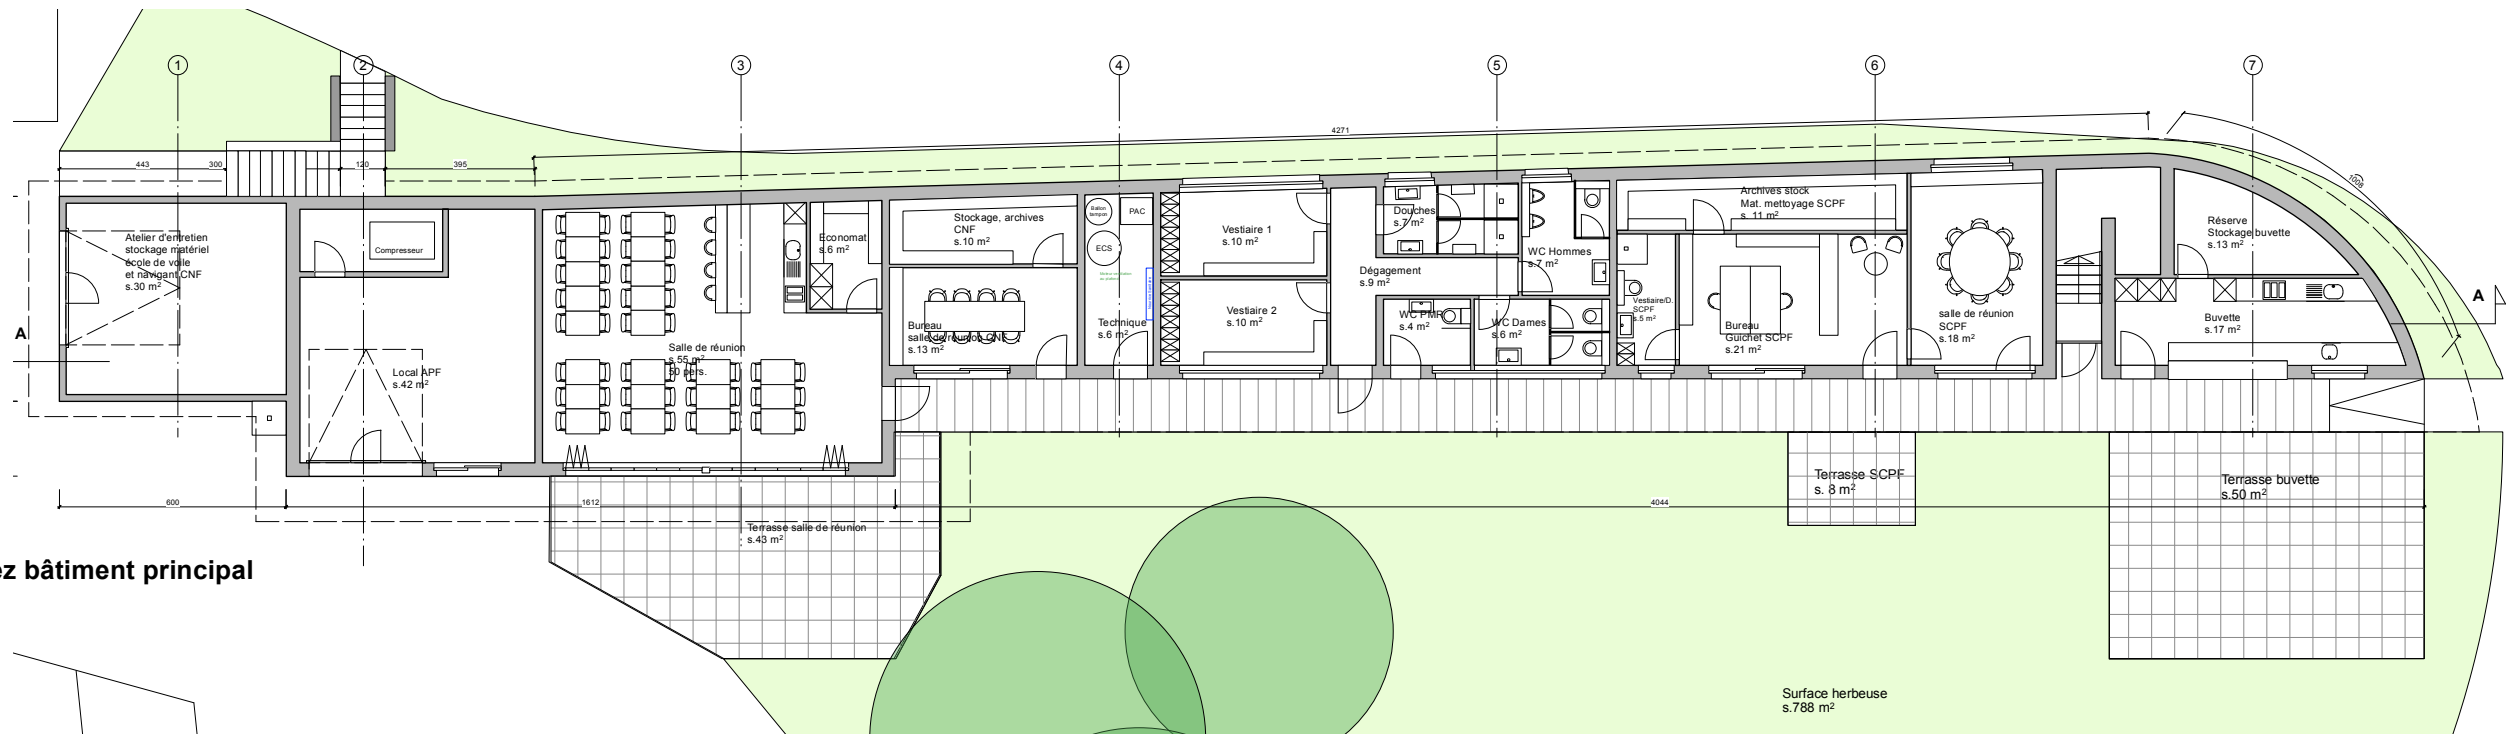

Façade Annexe Est

Façade Annexe Sud

Façade Est

Façade Ouest

Coupe

Annexes

Toit bâtiment principal

Rez bâtiment principal

Plans Rez Bâtiment principal
Ech: 1:100^e

35 Chemin de la Vuarpillière 1260 NYON
Tél. 021/825 30 30
email: contact@ligne-b.ch
www.ligne-b.ch