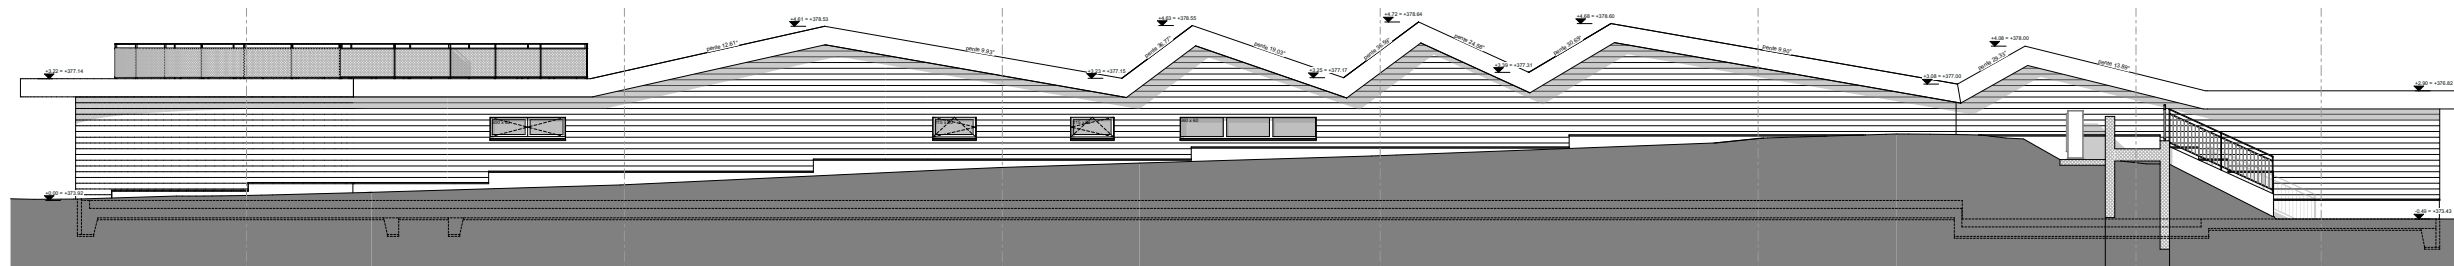

Façade Annexe Est

Façade Annexe Sud

Façade Est

Façade Ouest

Coupe

Annexes

Toit bâtiment principal

Rez bâtiment principal

Plans Rez Bâtiment principal
Ech: 1:100^e

35 Chemin de la Vuarpillière 1260 NYON
Tél. 021/825 30 30
email: contact@ligne-b.ch
www.ligne-b.ch