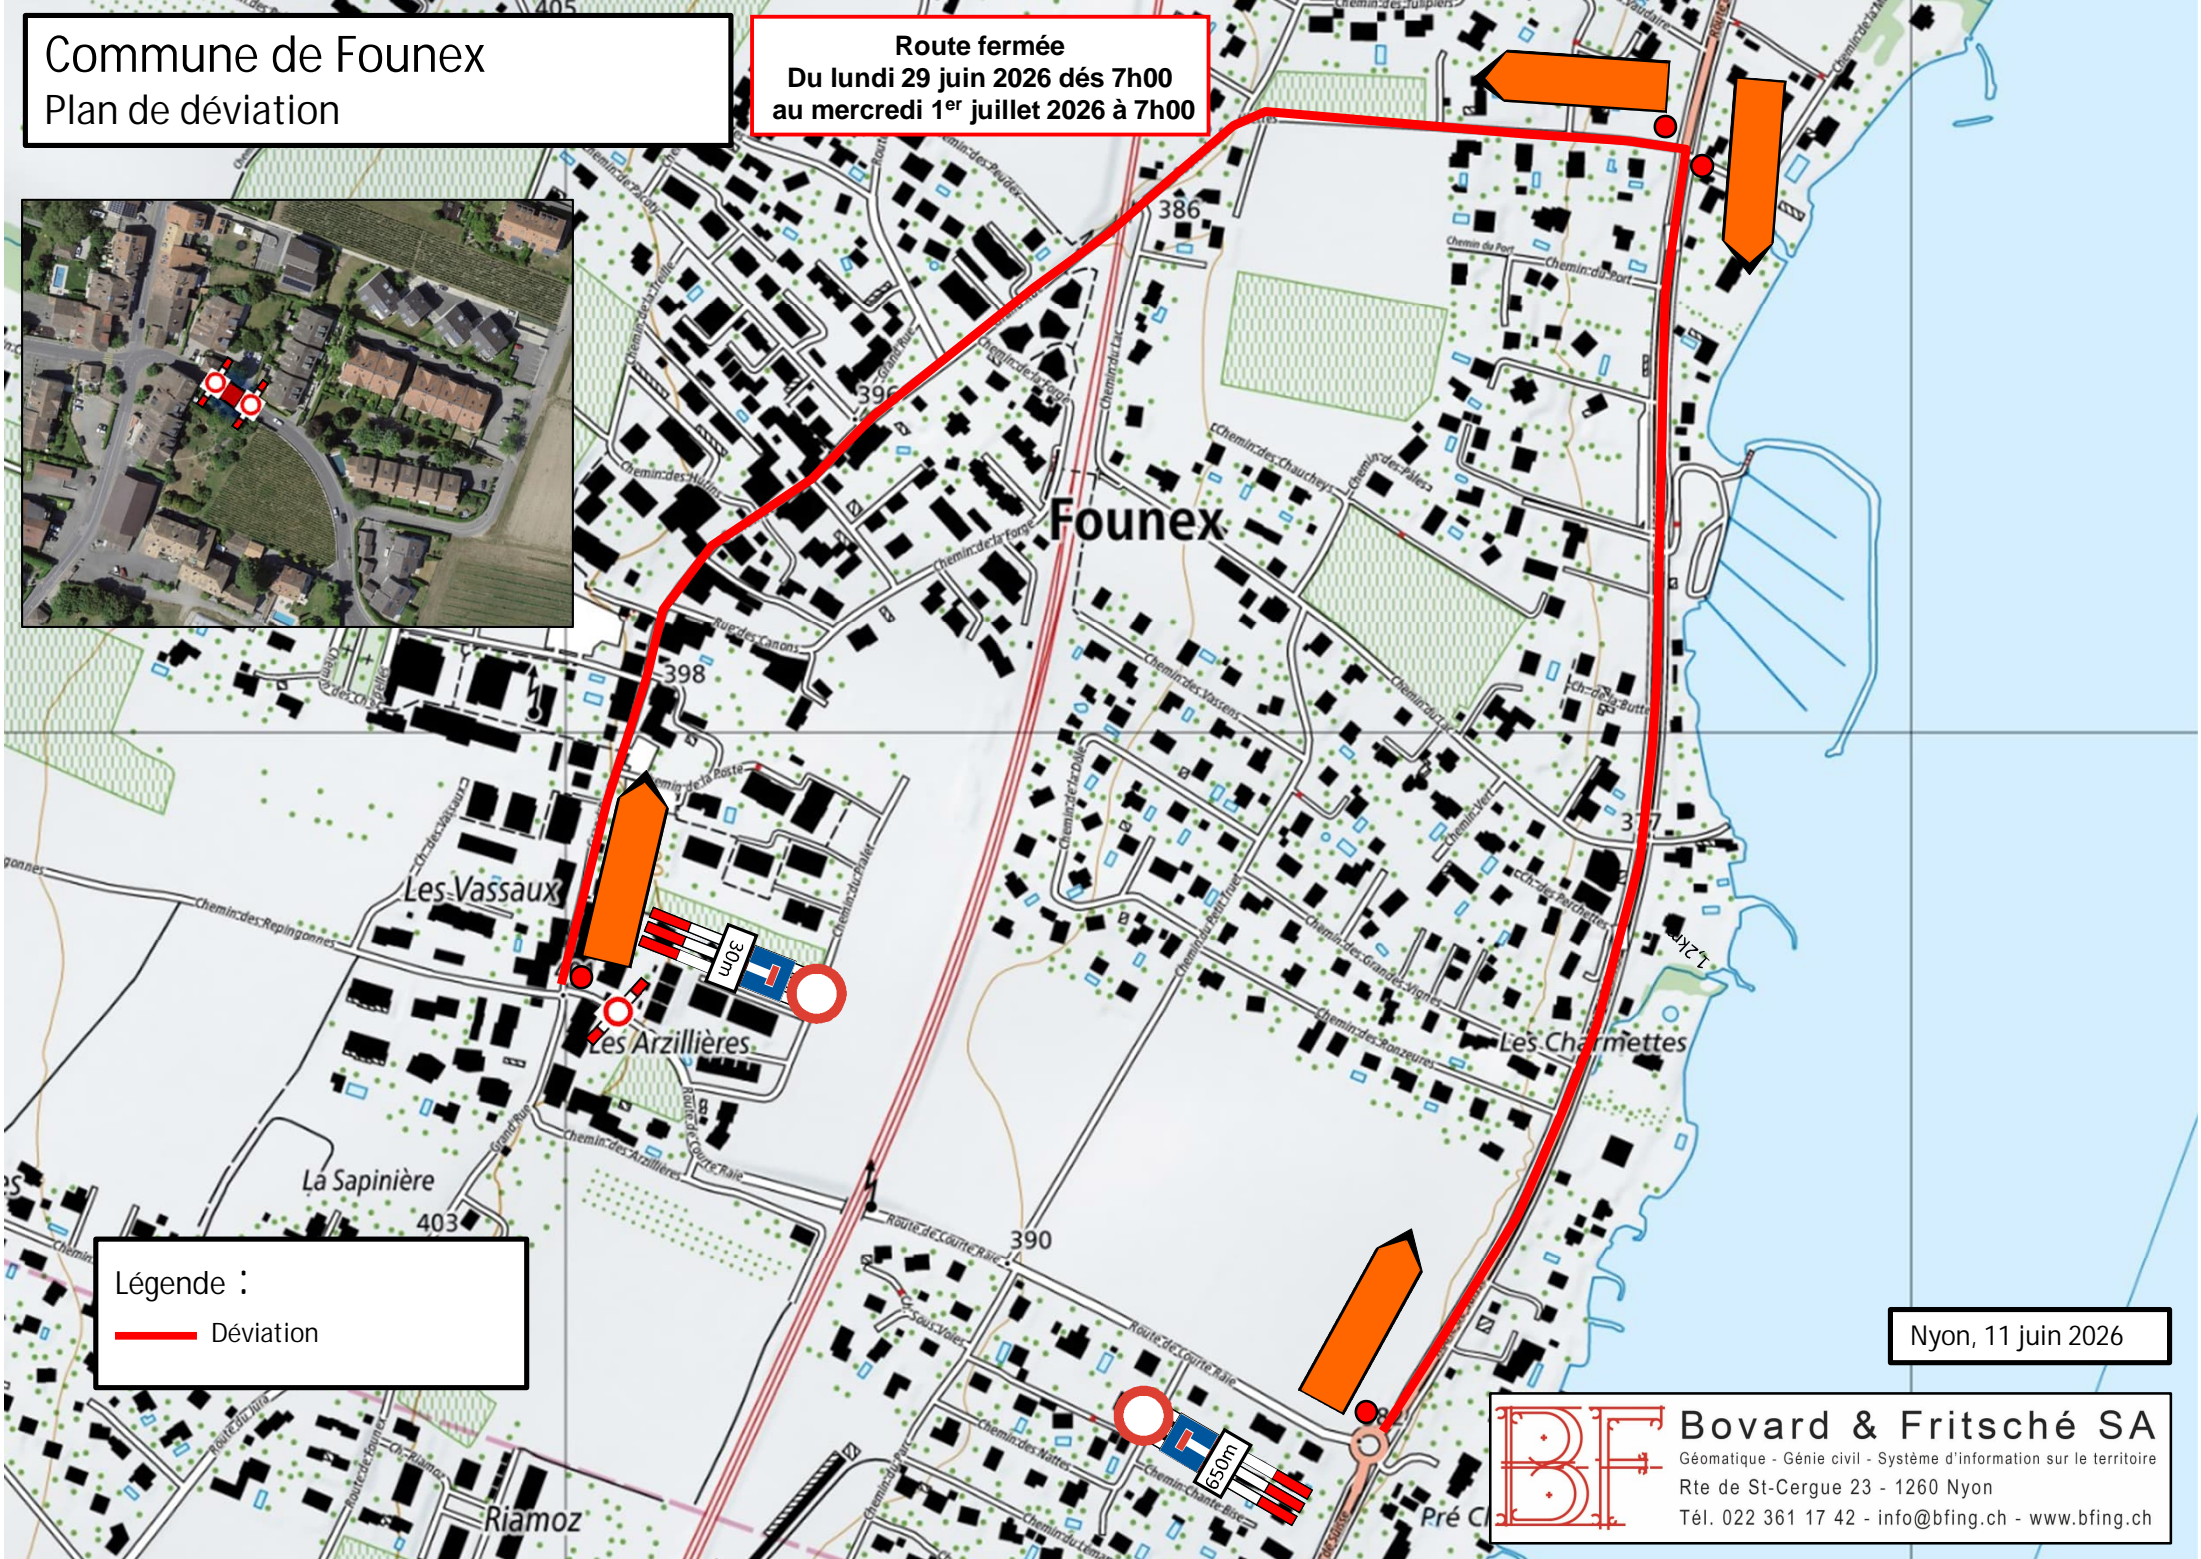

Commune de Founex

Plan de déviation

Route fermée
Du lundi 29 juin 2026 dès 7h00
au mercredi 1^{er} juillet 2026 à 7h00

Légende :
— Déviation

Nyon, 11 juin 2026

Bovard & Fritsché SA
Géomatique - Génie civil - Système d'information sur le territoire
Rte de St-Cergue 23 - 1260 Nyon
Tél. 022 361 17 42 - info@bfing.ch - www.bfing.ch