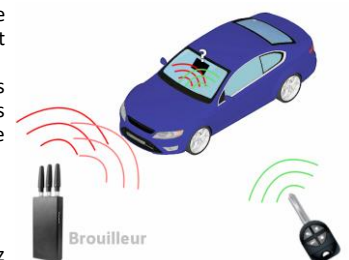

1. En cas d'utilisation d'une télécommande, verrouillez vos portes à quelques centimètres de la serrure. En effet, des brouilleurs d'ondes permettent d'empêcher le verrouillage des véhicules s'il est effectué à distance (cf image). Il est donc important de vous assurer que votre véhicule est fermé par le bruit caractéristique du verrouillage des serrures et/ou que les phares clignotent, voire manuellement en tirant sur la poignée de la portière.

En outre, il est toujours possible d'appliquer ce simple conseil de prudence qui évitera bien des désagréments :

Ce qui ne se voit pas, ne se vole pas !

2. N'oubliez pas de fermer les portières, mais également les fenêtres, le toit ouvrant, la capote et le coffre de votre véhicule.
3. Emportez avec soi ses papiers d'identité et la clef de contact même pour un court instant et en cas d'absence prolongée, emportez également vos documents de bord.
4. Ne laissez pas d'argent, de sac ou objet de valeur apparent dans votre véhicule, même pas un court instant.
5. Laissez éventuellement le vide-poche ouvert pour montrer que le véhicule est vide.

Sgtm Yvan Ruchet
Gérant de sécurité La Côte

Abonnez-vous et soyez au courant des dernières actualités de la Police Cantonale en matière de prévention et de sécurité

<https://www.facebook.com/policevd>

<https://twitter.com/policevaldoise>

<https://www.youtube.com/user/policeVD>

<https://instagram.com/policevd/>